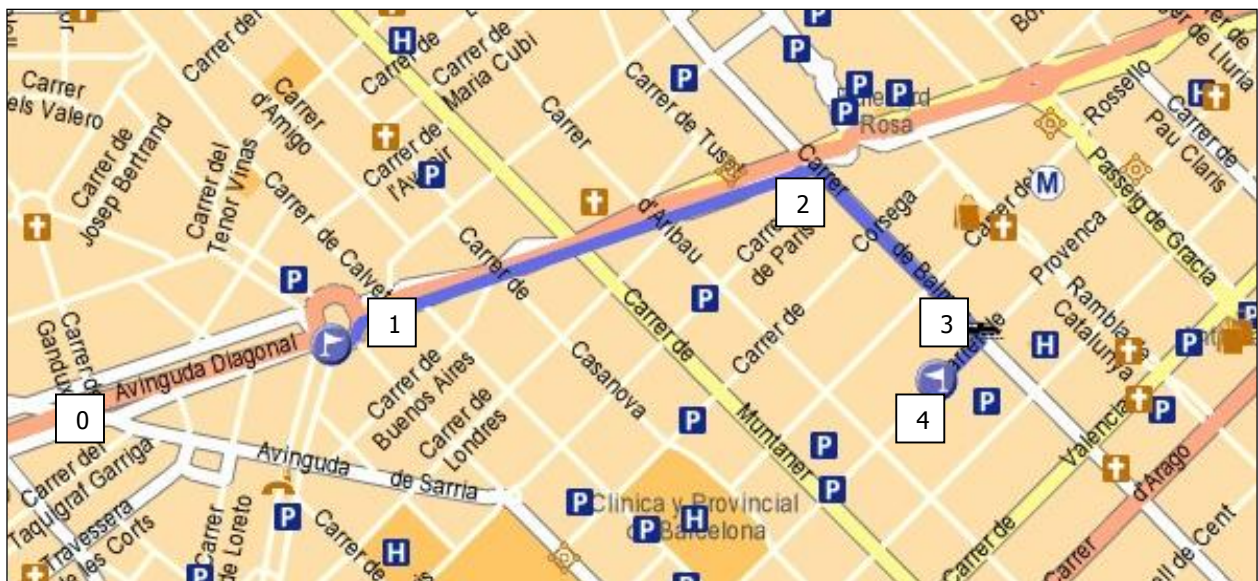

INSTRUCCIONES DE LLEGADA AL HOTEL AMERICA BARCELONA DESDE DIAGONAL

Recuerde observar las recomendaciones de la [DGT](#) en todos sus viajes.

- 0 Entrar en Barcelona por los carriles centrales **Avinguda Diagonal**.
- 1 Al llegar a la **Plaça Francesc Macià**, cruzarla tomando la tercera salida. Es imprescindible que en este punto retome la **Avinguda Diagonal** por el lateral.
- 2 Seguir recto 850 metros para girar a la derecha por **Carrer Balmes**.
- 3 Seguir recto 425 metros para girar a la derecha por **Carrer Provença**.
- 4 Continuar 100 metros hasta encontrar **el Hotel América** en el chaflán del lado derecho.

Posición GPS del Hotel América: LAT: **N41.39172** LON: **E2.15810**

Teléfonos de ayuda:

- DGT: 900.123.505
- Hotel América Barcelona: 93.487.62.92

Les deseamos un feliz viaje.